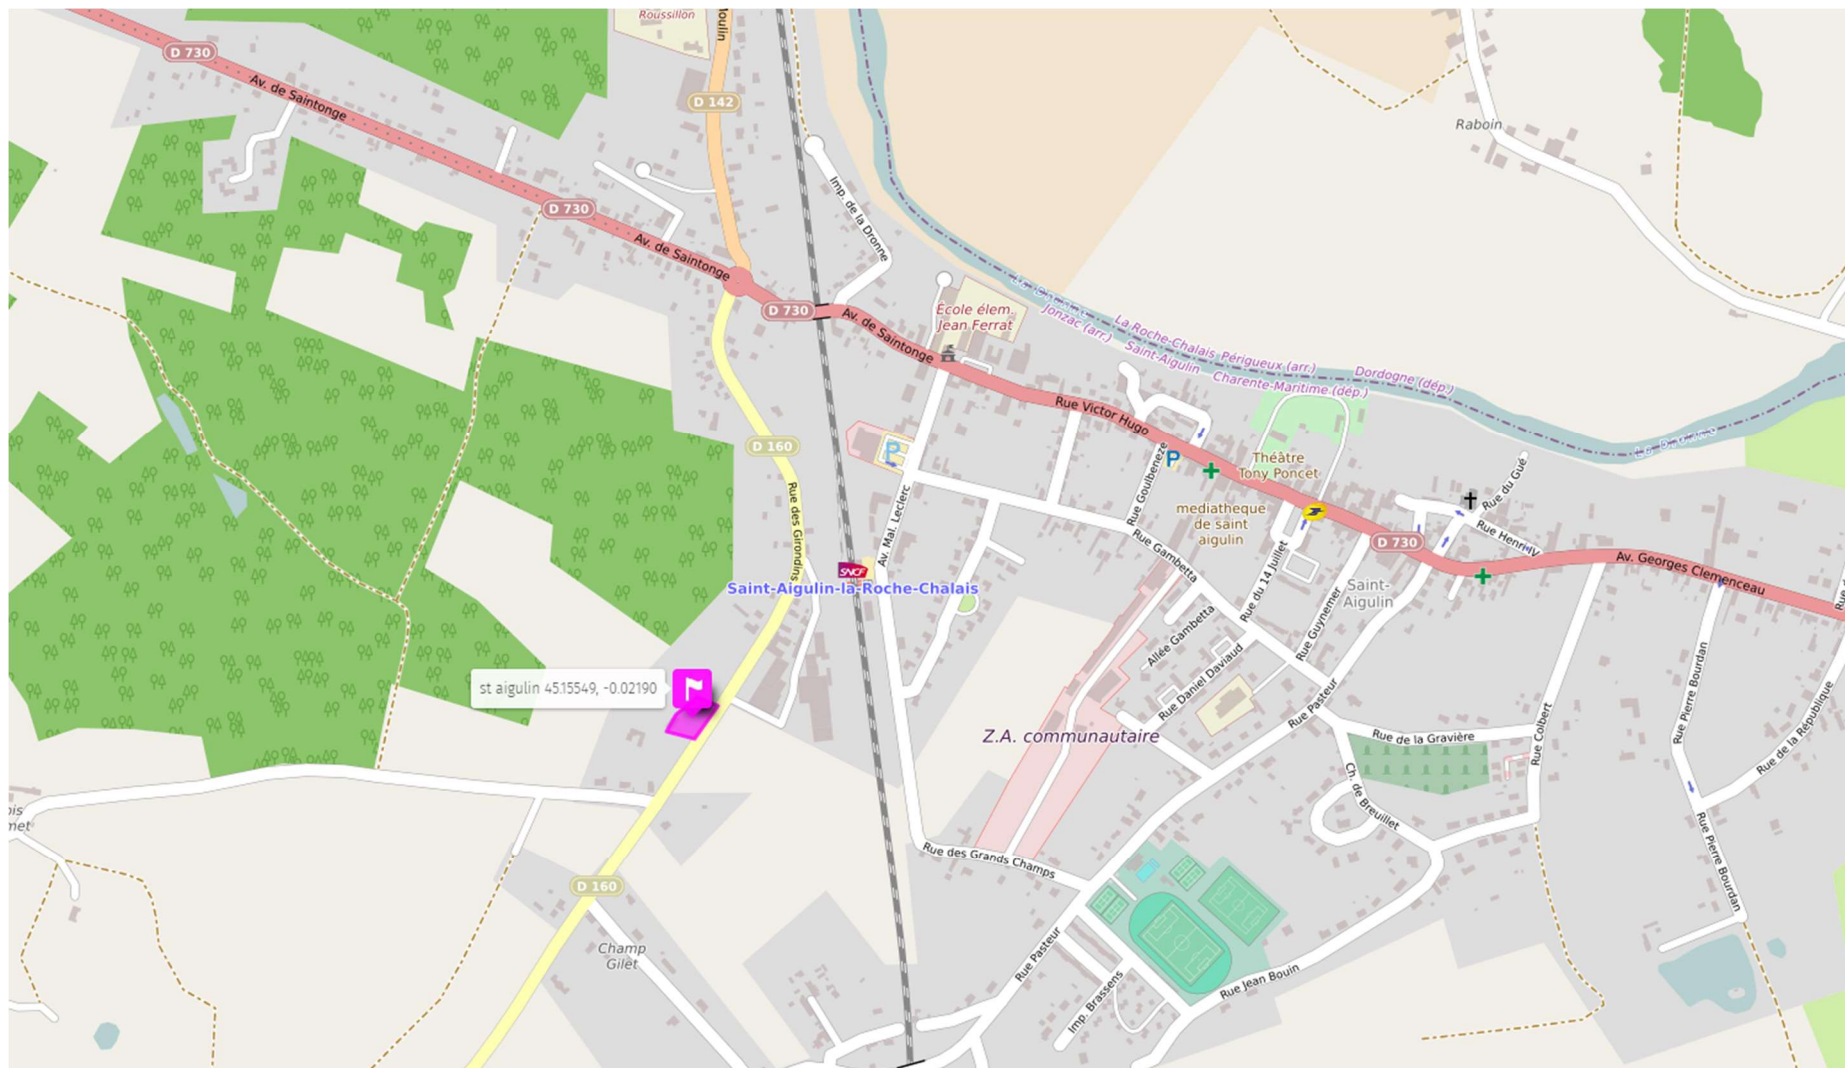

Dépôt de SAINT AIGULIN -

RD160 Rue des Girondins 17360 Saint Aigulin – GPS 45.15549 / -0.02190

Contact : Pascale Couturier 06 87 76 80 23 ou 05 46 70 70 18

Dépôt fermé : prendre contact la veille pour ouvrir le site

Vue aérienne :